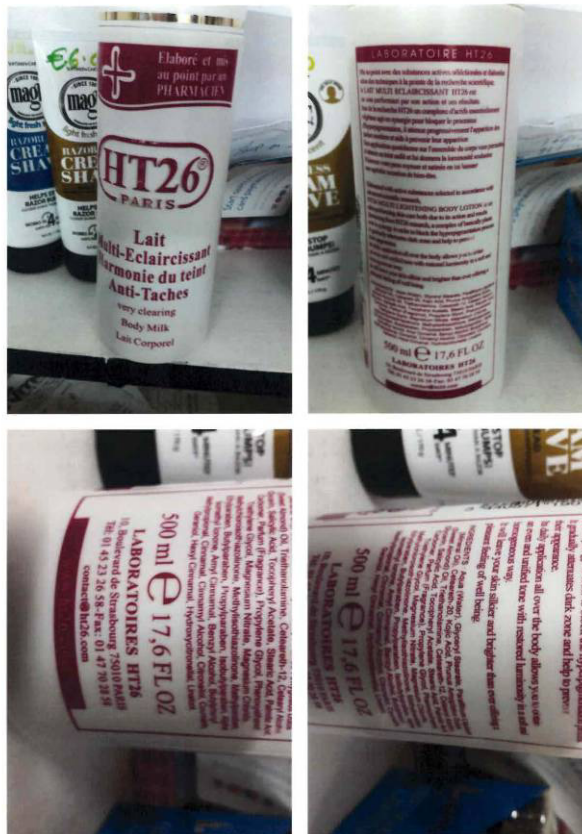

**popis:** 250 ml, biely téglík zo zeleným uzáverom, vid' obrázok

Vo výrobku sa nachádza zmes konzervačných látok Methylisothiazolinone a Methylchloroisothiazolinone.

**2. hlásenie č. 885/18**

**názov:** Very Moisturising Body Milk – telové mlieko

Vo výrobku sa nachádza zmes konzervačných látok Methylisothiazolinone a Methylchloroisothiazolinone a zakázaná látka Isobutylparaben.

**3. hlásenie č. 886/18**

**názov:** Very Clearing Body Milk – telové mlieko

**značka:** HT26 Paris

**výrobná dávka:** L15114

**výrobca:** Laboratoires HT26, 10 Boulevard de Strasbourg, 75010 Paris, France

**popis:** 500 ml, biela fľaša s červeným popisom, vid' obrázky

**Vo výrobku sa nachádza zmes konzervačných látok Methylisothiazolinone a Methylchloroisothiazolinone a zakázaná látka Isobutylparaben.**

Vo vyššie uvedených nezmývatelných výrobkoch sa nachádza zmes konzervačných látok Methylisothiazolinone a Methylchloroisothiazolinone, čo je v rozpore s prílohu č. 5 (Zoznam konzervačných látok povolených v kozmetických výrobkoch, položka č. 39) nariadenia Európskeho parlamentu a Rady (ES) č. 1223/2009 o kozmetických výrobkoch v znení neskorších predpisov. Zmes je povolená len do zmývatelných výrobkov. Výrobok môže spôsobiť alergickú reakciu u citlivých osôb.