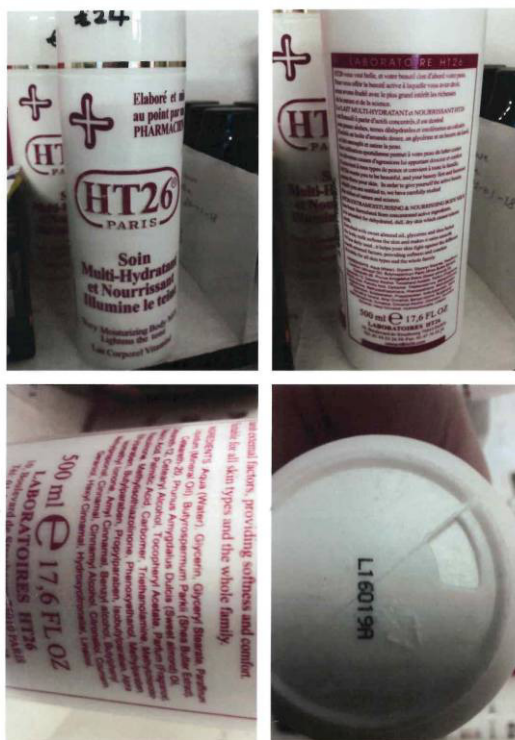

**Very Clearing Body Milk** – telové mlieko, **značka:** HT26 Paris

- oznámenie

V záujme plnenia úloh o ochrane zdravia ľudí a pre účely výkonu štátneho zdravotného dozoru Vám

o z n a m u j e m

Dňa 29.6.2018 Regionálnemu úradu verejného zdravotníctva so sídlom v Rožňave bolo doručené oznámenie Úradu verejného zdravotníctva Slovenskej republiky v Bratislave o výskyte nebezpečných kozmetických výrobkov v Európskej únii.

**Ide o nasledujúce výrobky:**

**1. hlásenie č. 884/18**

**názov:** Active Herbal Balm – telový krém

**značka:** Biotanicus

**výrobná dávka/čiarový kód:** 8718692419254

**výrobca:** Maxbrands Marketing B.V, Postbus 49, 2665 ZG Bleiswijk, The Netherlands

**popis:** 250 ml, biely téglík zo zeleným uzáverom, vid' obrázok

Vo výrobku sa nachádza zmes konzervačných látok Methylisothiazolinone a Methylchloroisothiazolinone.

**2. hlásenie č. 885/18**

**názov:** Very Moisturising Body Milk – telové mlieko

Vo výrobku sa nachádza zmes konzervačných látok Methylisothiazolinone a Methylchloroisothiazolinone a zakázaná látka Isobutylparaben.

**3. hlásenie č. 886/18**

**názov:** Very Clearing Body Milk – telové mlieko